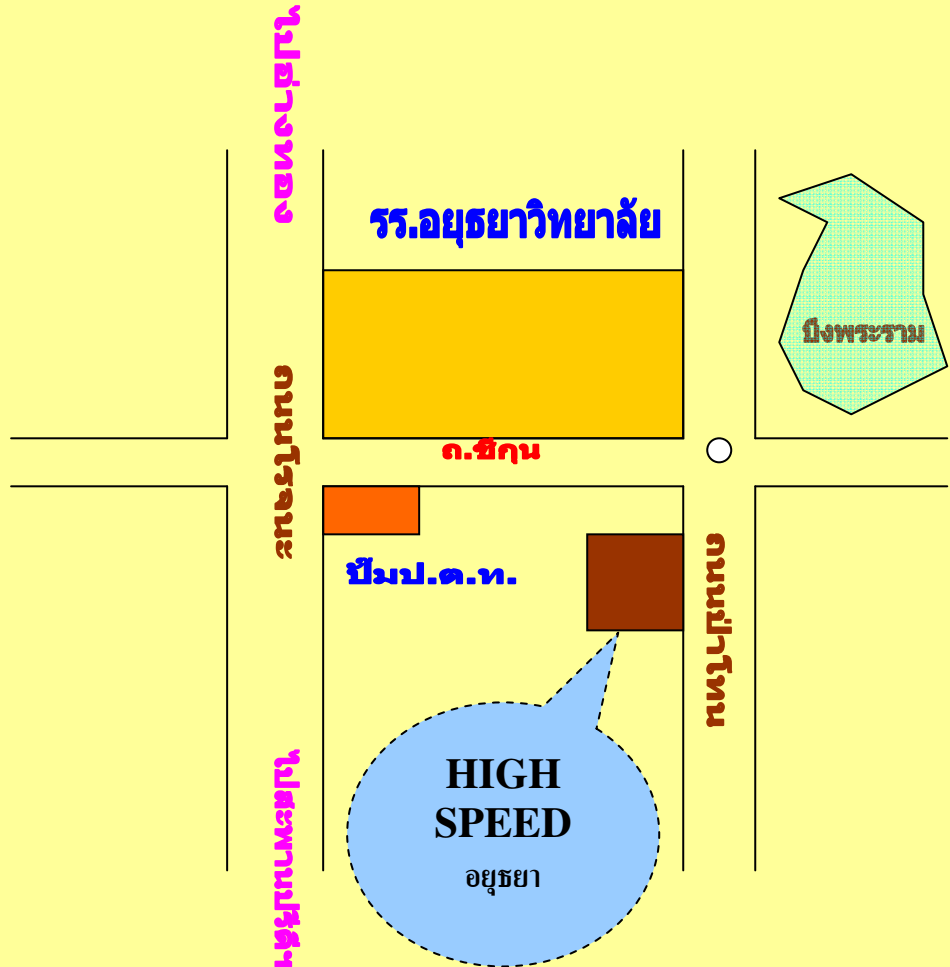

HIGH-SPEED MATHS. CENTER

สาขาอยุธยา

(ใกล้ รร.อยุธยาวิทยาลัย)

www.highspeedmaths.com

แผนที่สาขาอยุธยา

21/36 หมู่ที่ 1 ถนนป้าโทน ต.ประตูชัย

อ.พระนครศรีอยุธยา จ.พระนครศรีอยุธยา

www.highspeedmaths.com