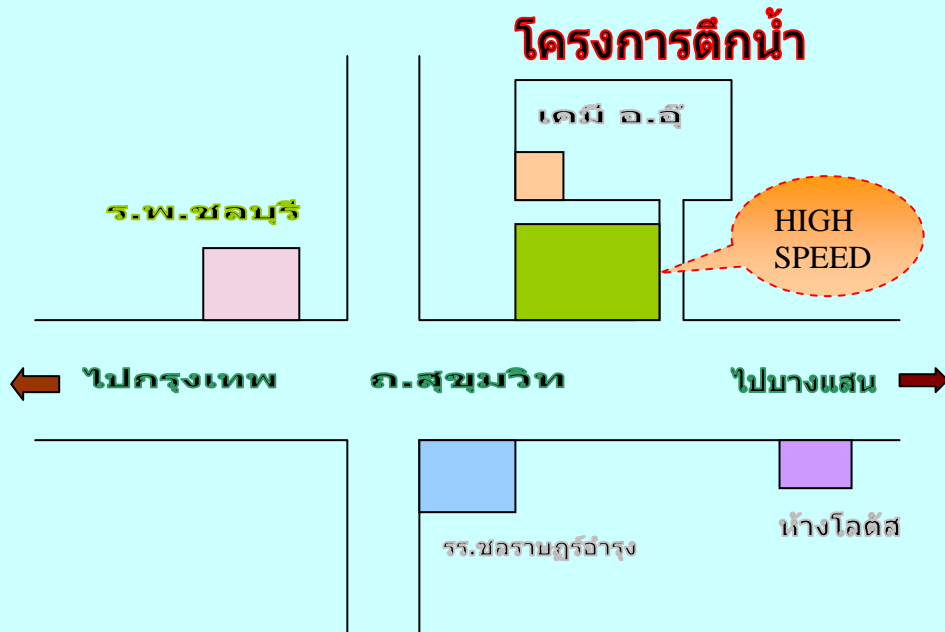

# HIGH-SPEED MATHS.CENTER

สาขาชลบุรี  
(โครงการติ๊กน้ำ)

www.highspeedmaths.com

สาขาชลบุรี (โครงการติ๊กน้ำ)

เลขที่ 95/27 ชั้นที่ 2 ม.3 ต.บ้านสวน อ.เมืองชลบุรี จ.ชลบุรี 20000

www.highspeedmaths.com

email : highspeedmaths@gmail.com