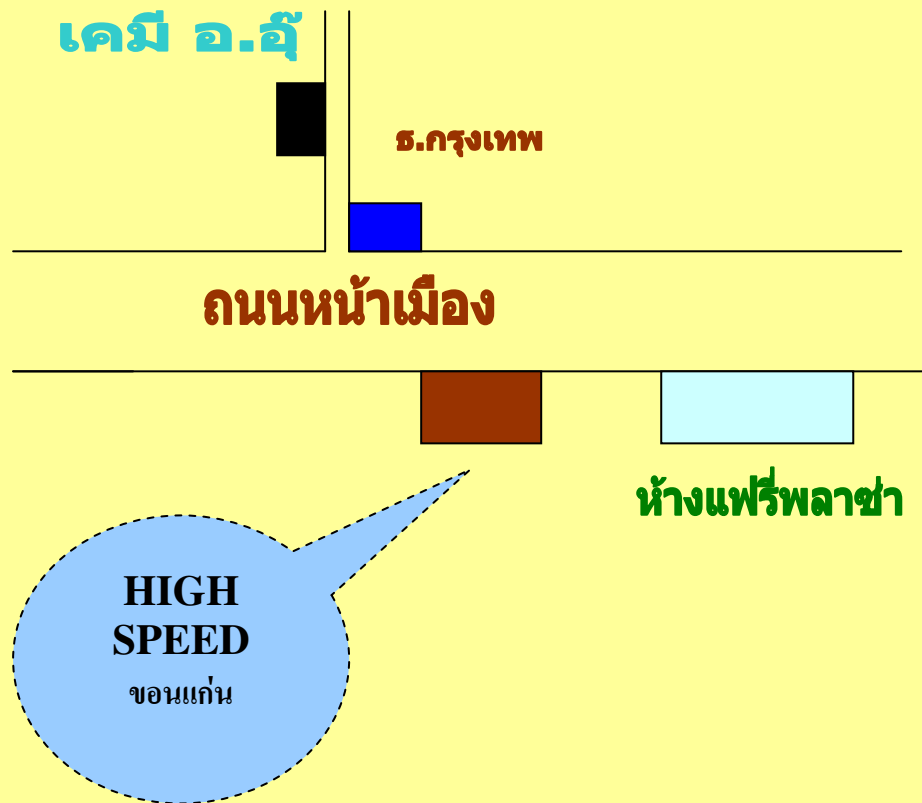

HIGH-SPEED MATHS. CENTER

สาขาขอนแก่น
(ใกล้เคมี อ.จ.)

www.highspeedmaths.com

แผนที่สาขาขอนแก่น

ตั้งอยู่ที่ ถ.หน้าเมือง ต.โนเมือง อ.เมือง

จ.ขอนแก่น 40000

www.highspeedmaths.com

email: highspeedmaths@gmail.com