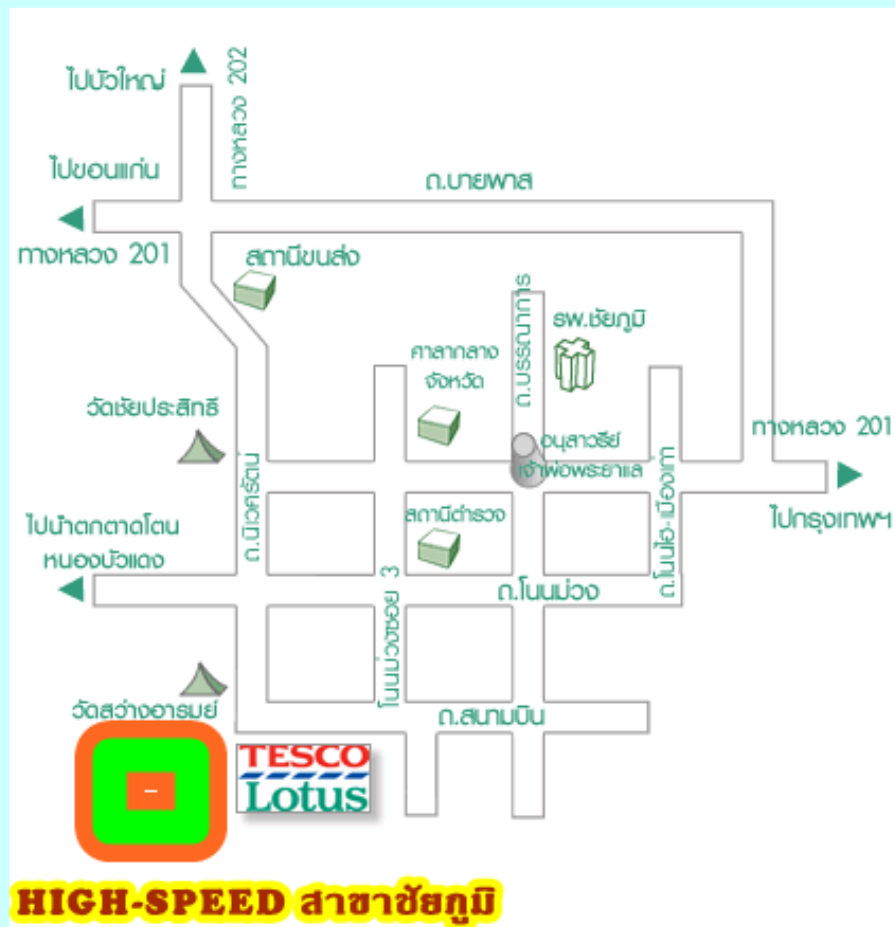

HIGH-SPEED MATHS.CENTER

สาขาชัยภูมิ
(ติดห้างโลตัสชัยภูมิ)

www.highspeedmaths.com

สาขาจังหวัดชัยภูมิ

ที่อยู่ อาคารพาณิชย์ข้างห้างโลตัสสาขาชัยภูมิ

ถ.สนามบิน ต.โนนเมือง อ.เมือง ชัยภูมิ 36000

CALL CENTER 089-1195013 สายตรงอาจารย์หนุ่ม