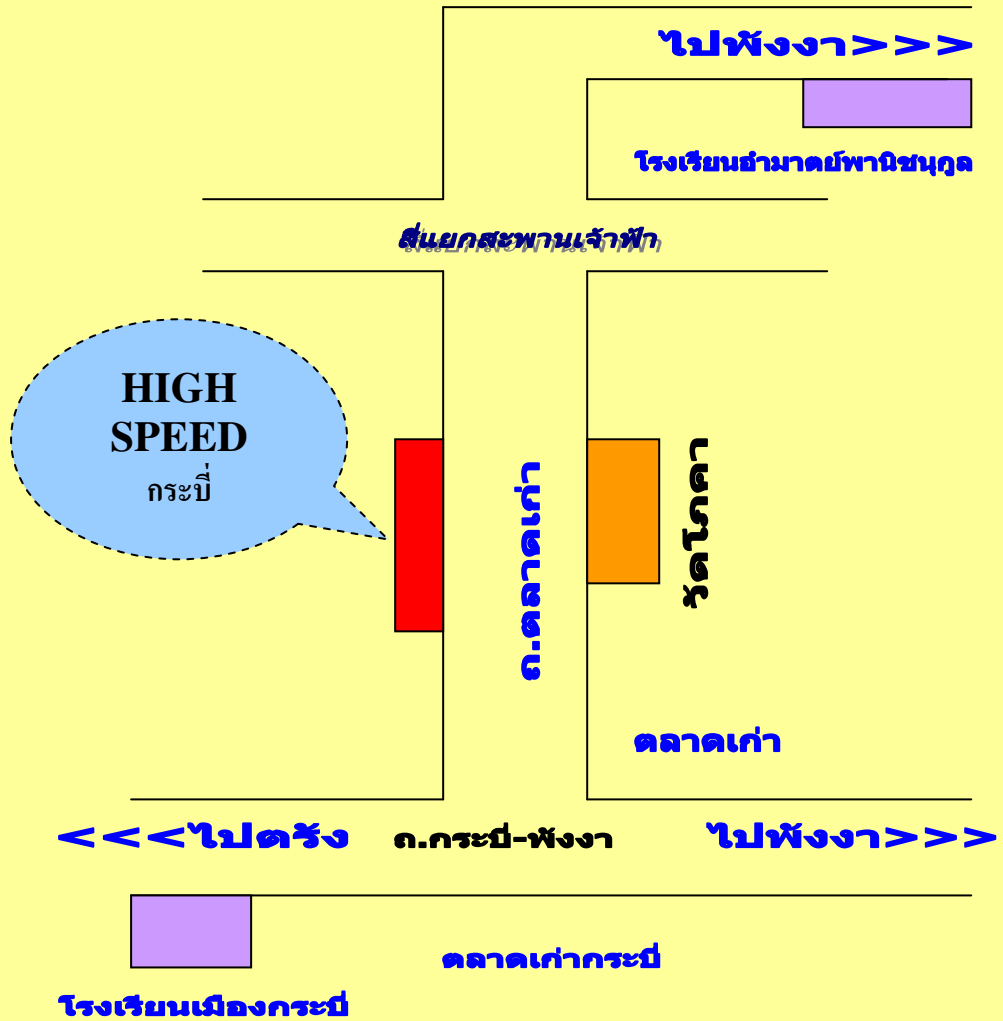

HIGH-SPEED MATHS. CENTER

สาขา กระบี่
(ตรงข้ามวัดโกคา)

www.highspeedmaths.com

แผนที่สาขากระบี่

ตั้งอยู่ที่ ตรงข้ามวัดโกคา
ถ.ตลาดเก่า อ.เมือง จ.กระบี่

CALL CENTER : สายตรง อ.บุ้ม 089-1195013

www.highspeedmaths.com