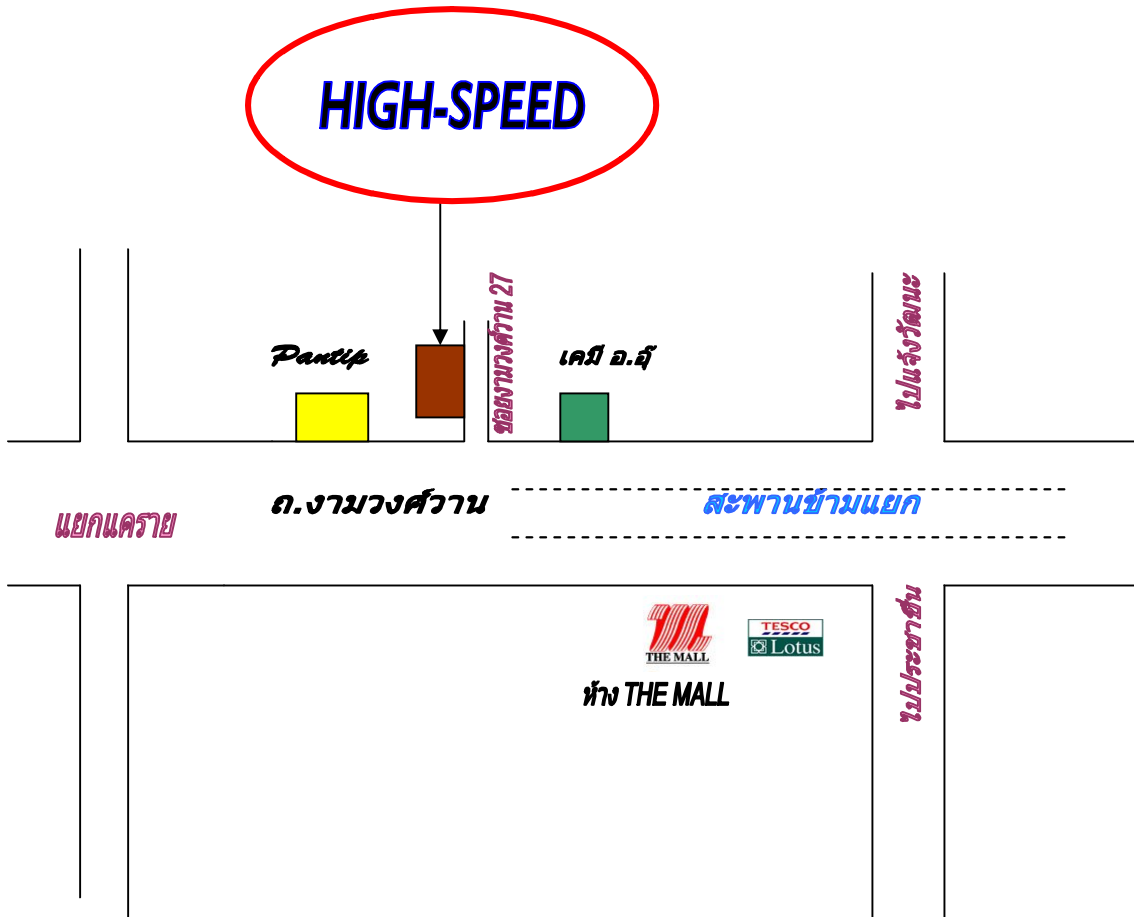

HIGH-SPEED MATHS.CENTER

สาขานนทบุรี
(งามวงศ์วาน)

HIGH-SPEED

สาขา งามวงศ์วาน

ที่อยู่ 201/11a ซ.งามวงศ์วาน 27
ถนนงามวงศ์วาน ต.บางเขน อ.เมือง จ.นนทบุรี

11000