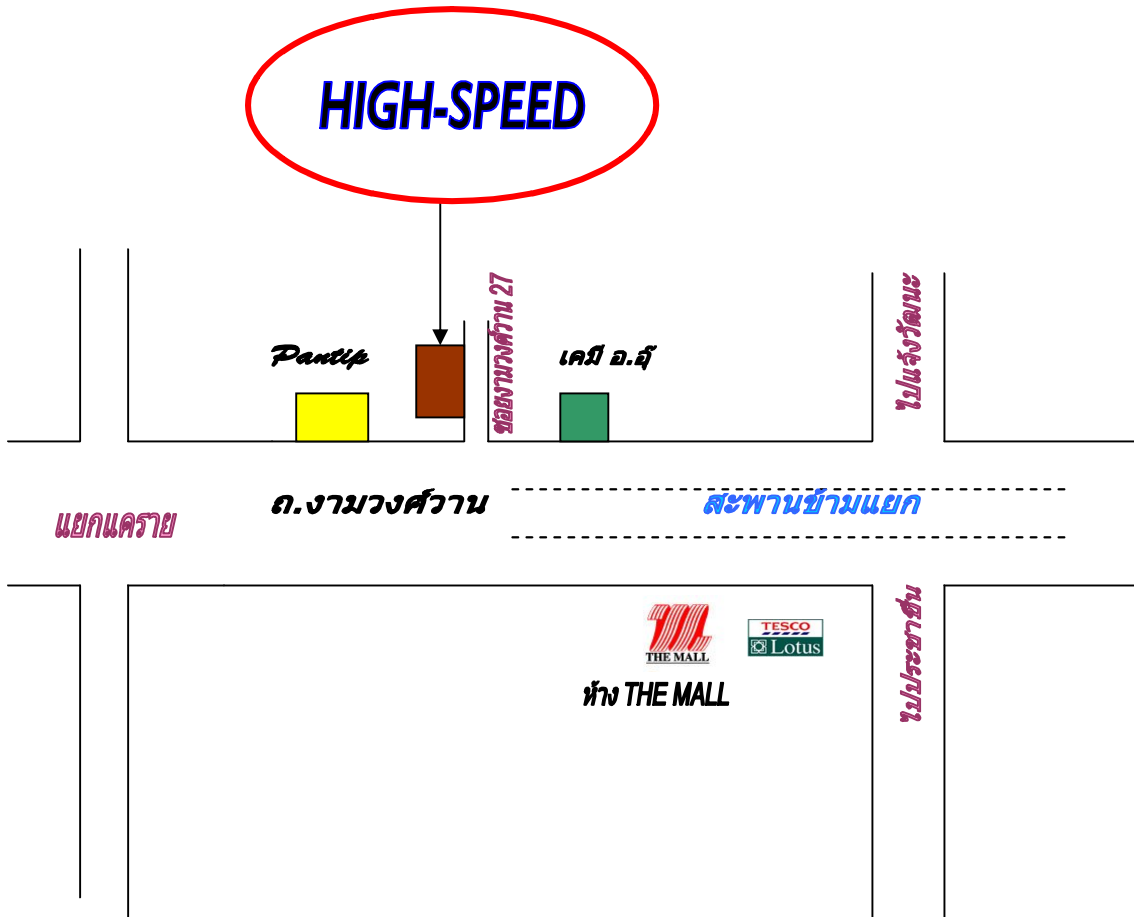

# HIGH-SPEED MATHS.CENTER

สาขานนทบุรี  
(งามวงศ์วาน)

HIGH-SPEED

สาขา งามวงศ์วาน

ที่อยู่ 201/11a ซ.งามวงศ์วาน 27  
ถนนงามวงศ์วาน ต.บางเขน อ.เมือง จ.นนทบุรี

11000