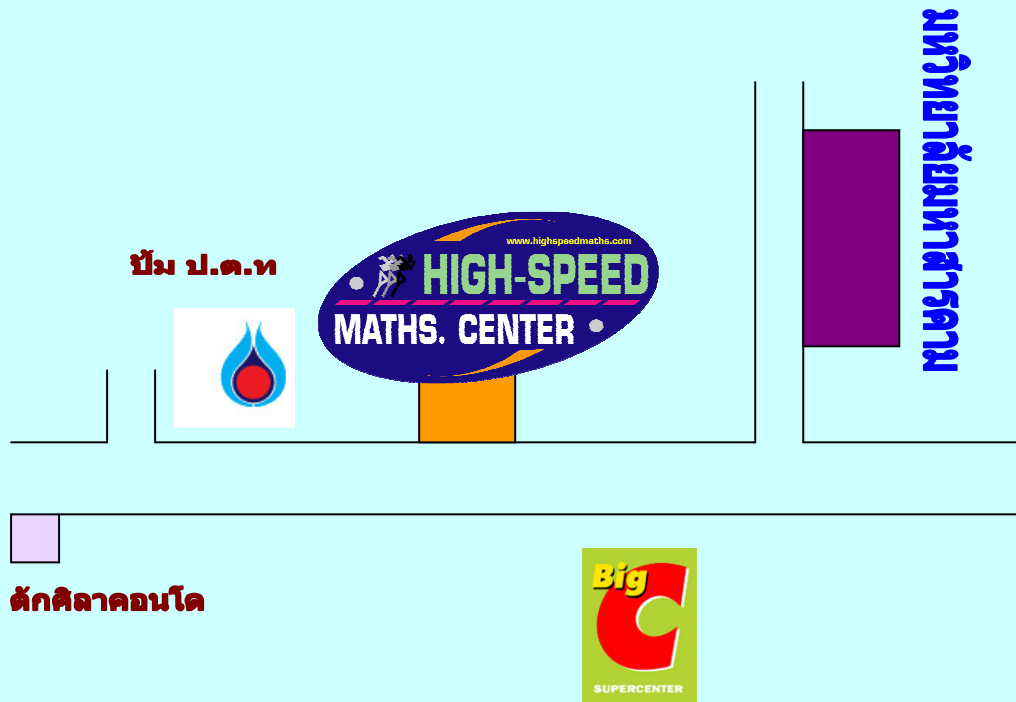

HIGH-SPEED MATHS.CENTER

สาขามหาสารคาม
(เยื้อง BIG C)

www.highspeedmaths.com

สาขาจังหวัดมหาสารคาม

ที่อยู่ เยื้อง BIG C สาขามหาสารคาม
ตำบลกั้ง อำเภอเมือง จ.มหาสารคาม

email : highspeedmaths@gmail.com

CALL CENTER 089-1195013 สายตรงอาจารย์บูม