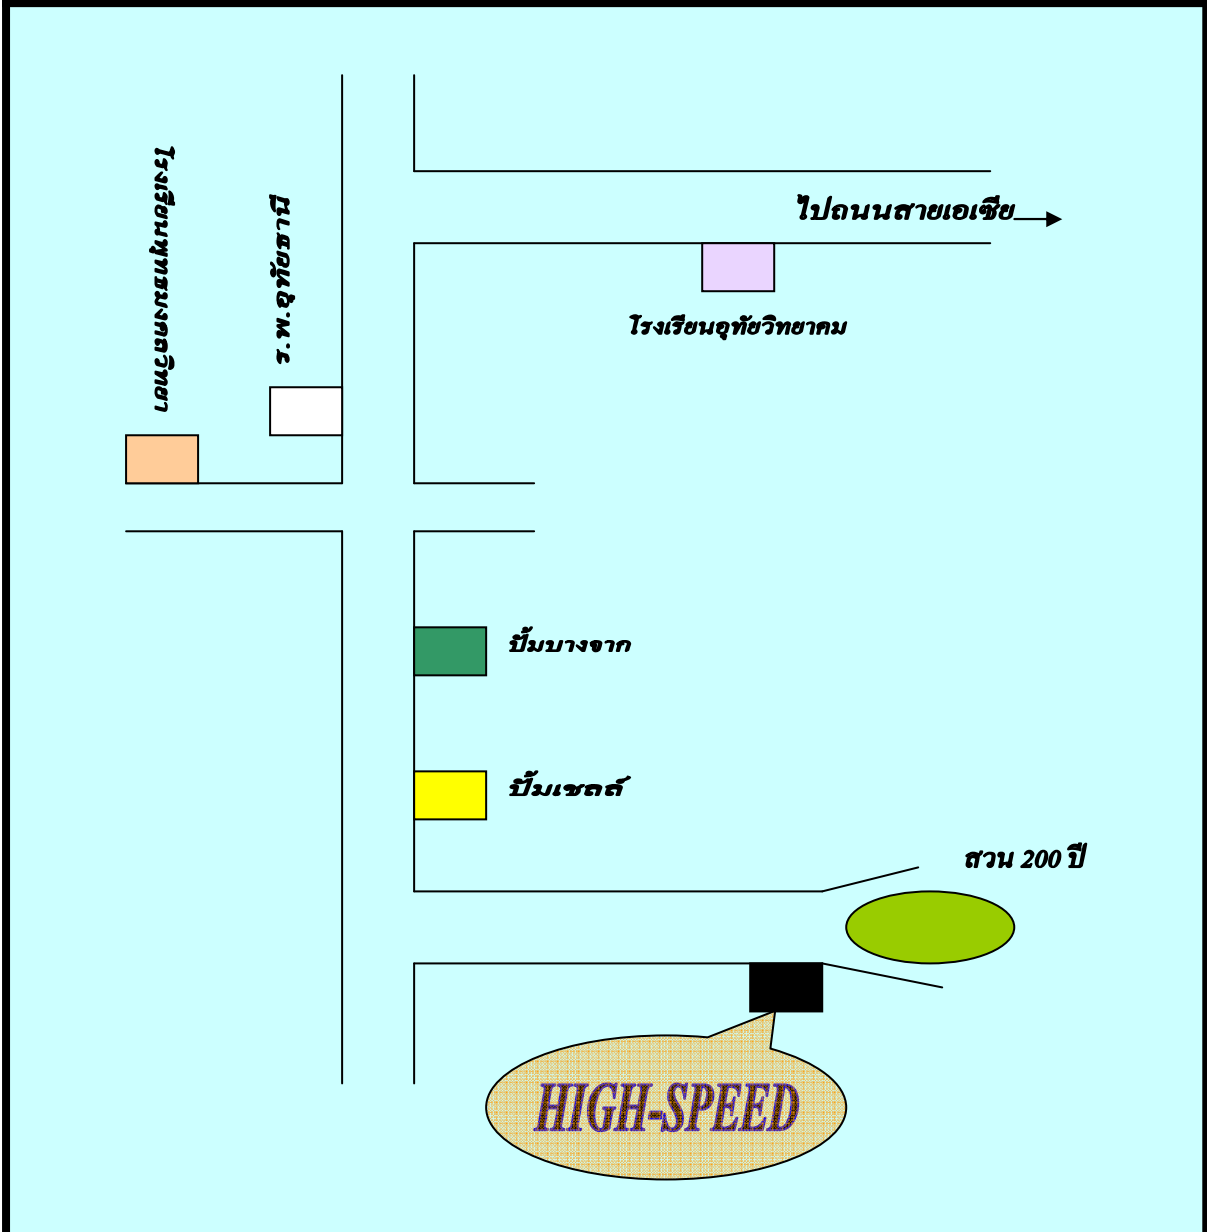

HIGH-SPEED MATHS.CENTER

สาขาอุทัยธานี
(ใกล้สวน 200 ปี)

สาขา จังหวัดอุทัยธานี
ที่อยู่ 53/17 ถ.ศรีน้ำซึม ต.อุทัยใหม่
อ.เมือง จ.อุทัยธานี

www.highspeedmaths.com

email : highspeedmaths@gmail.com