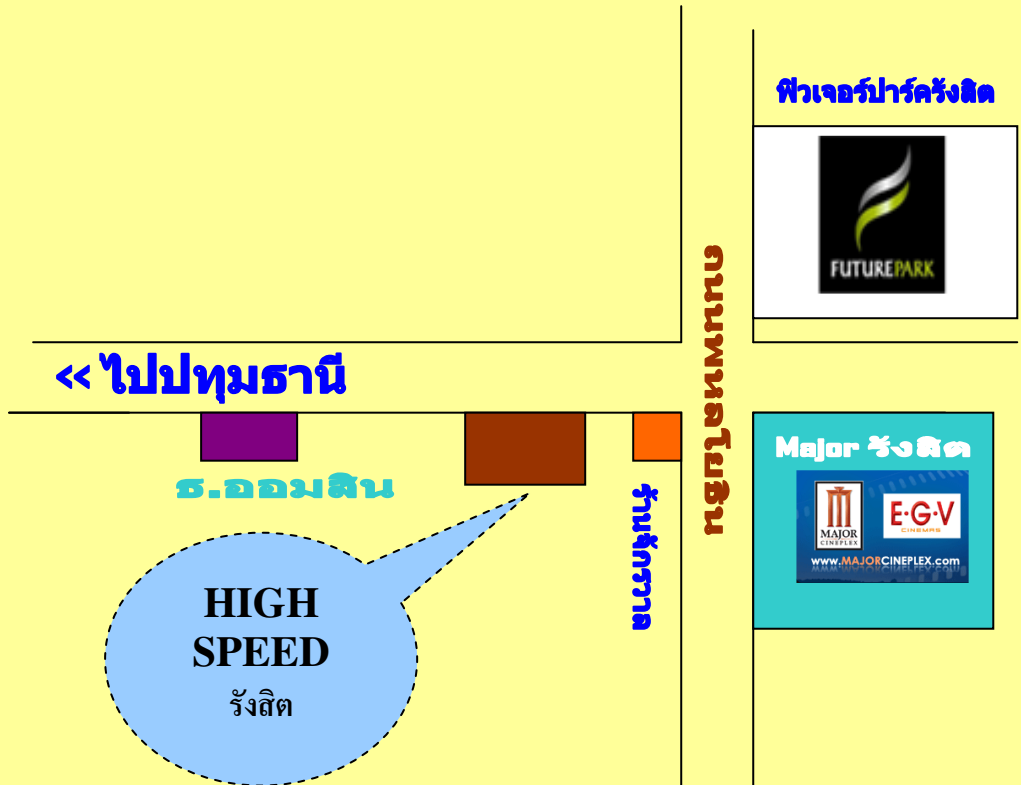

HIGH-SPEED MATHS. CENTER

สาขารังสิต
(ใกล้ Future Park รังสิต)

www.highspeedmaths.com

แผนที่สาขารังสิต จ.ปทุมธานี

ตั้งอยู่ที่

ตลาดรังสิต ถนนพหลโยธิน ตำบลประชาธิปัตย์

อำเภอธัญบุรี จังหวัดปทุมธานี 12130

สายตรง อาจารย์บุ่ม 089-1195013