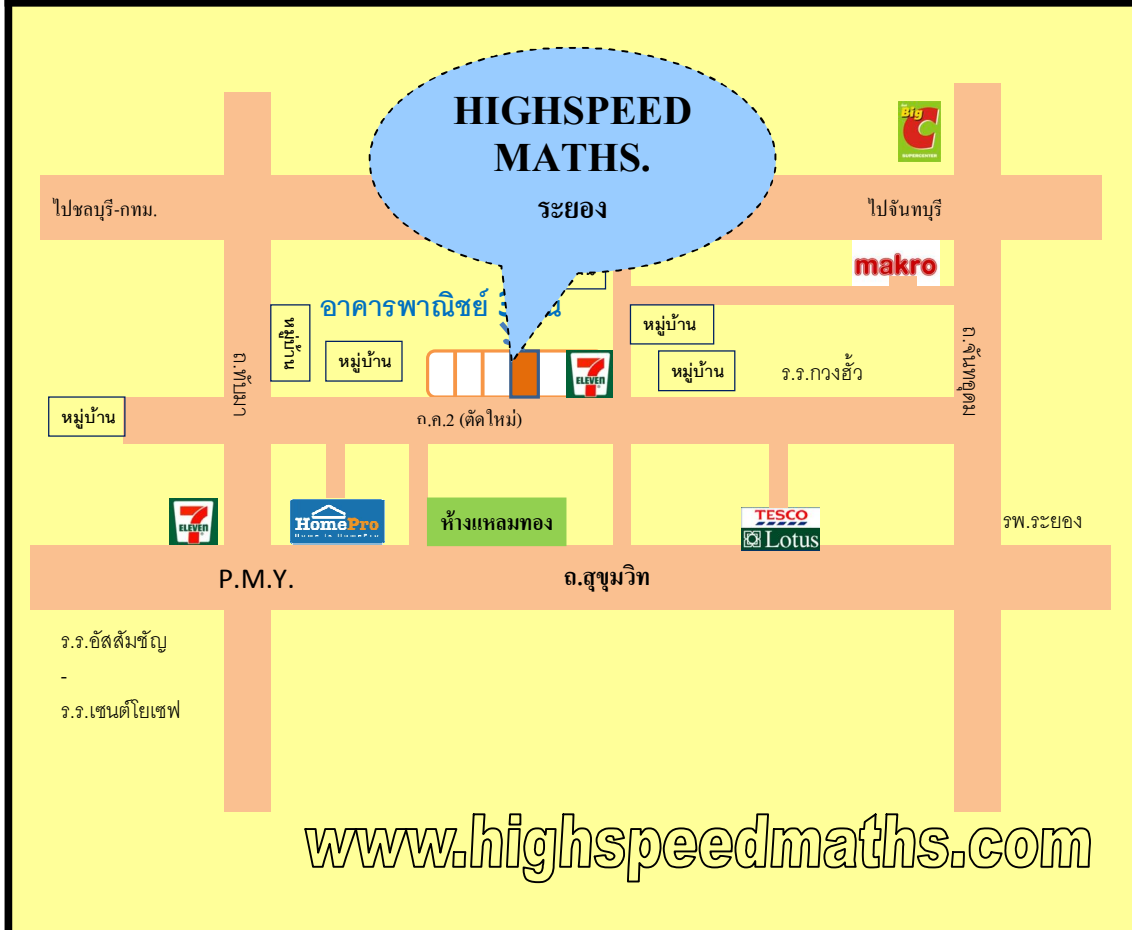

HIGH-SPEED MATHS. CENTER

สาขาระยอง
(หน้า ม. โมเดิร์น หลังห้างแหลมทอง)

www.highspeedmaths.com

แผนที่สาขา จ.ระยอง

ตั้งอยู่ที่ ทางเข้าหน้าหมู่บ้านโมเดิร์น
ถนนตัดใหม่หลังห้างแหลมทอง

อ.เมือง จังหวัดระยอง

สายตรง อาจารย์บูม 089-1195013