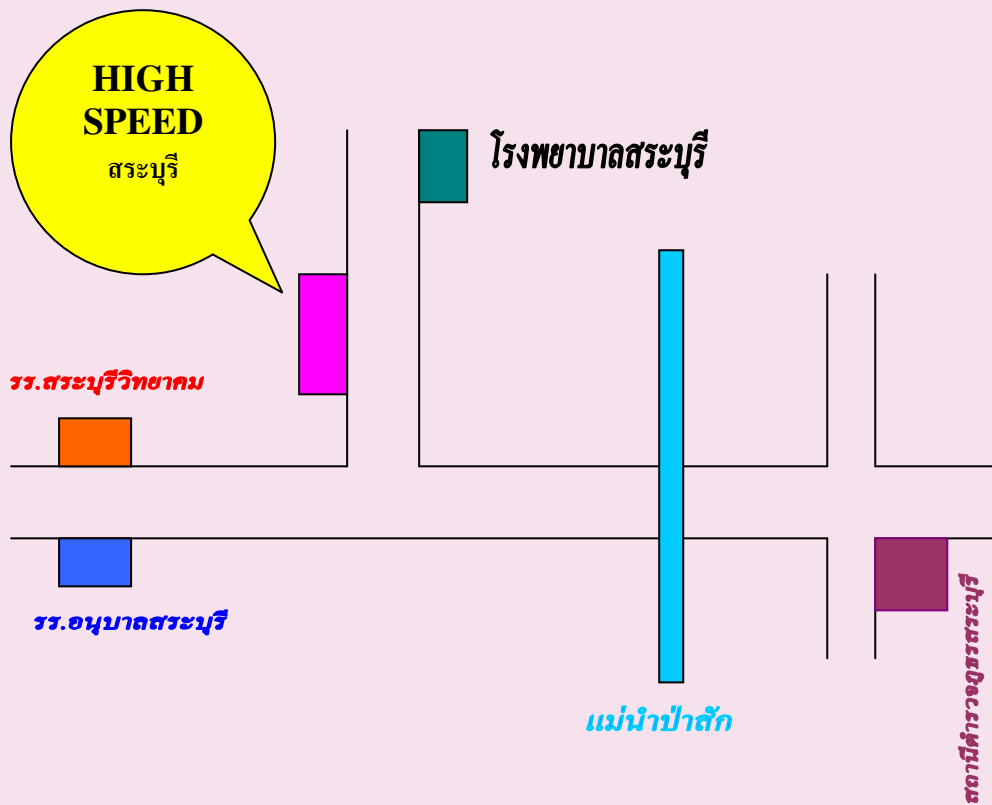

HIGH-SPEED MATHS.CENTER

สาขาสระบุรี
(ปากซอย ร.พ.สระบุรี)

www.highspeedmaths.com

สาขา สระบุรี

ที่อยู่ 59/3 ถ.เทศบาล 4 ต.ปากเพี้ยว อ.เมือง จ.สระบุรี

www.highspeedmaths.com

email: highspeedmaths@gmail.com