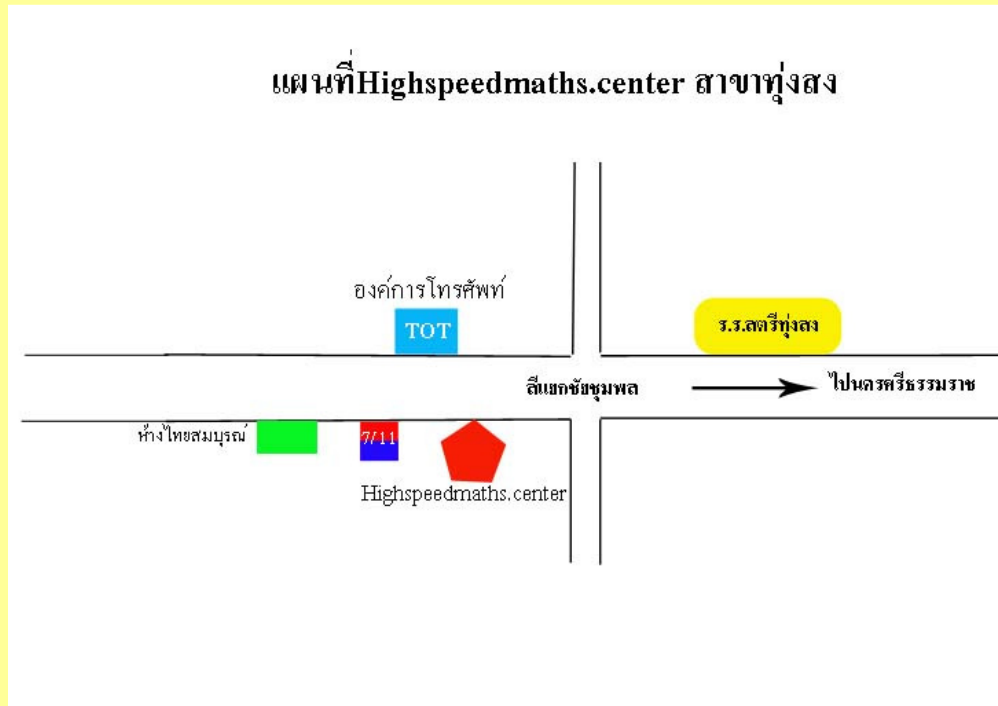

HIGH-SPEED MATHS. CENTER

สาขาทุ่งสง
(ใกล้ห้างไทยสมบูรณ์)

www.highspeedmaths.com

แผนที่สาขาทุ่งสง

อาคารพาณิชย์ ตรงข้ามองค์การโทรศัพท์ทุ่งสง
ถนนทุ่งสง - สุราษฎร์ธานี ตำบลปากแพรก
อำเภอทุ่งสง จังหวัดนครศรีธรรมราช 80110